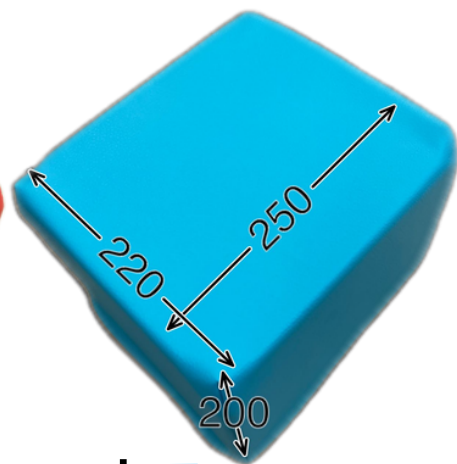

オプション

S

M

L

フェイス
サポート