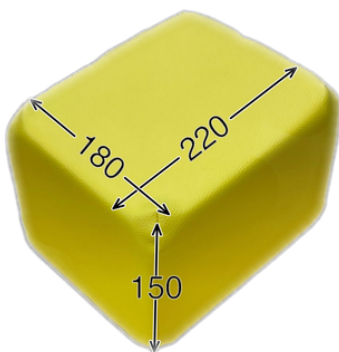

オプション

S

M

L

フェイス
サポート