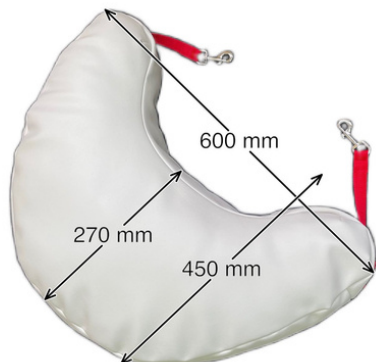

S

M

サイズ

L

おむすび
クッション