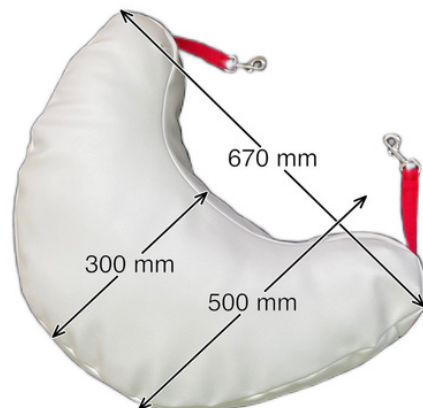

S

M

サイズ

L

おむすび
クッション