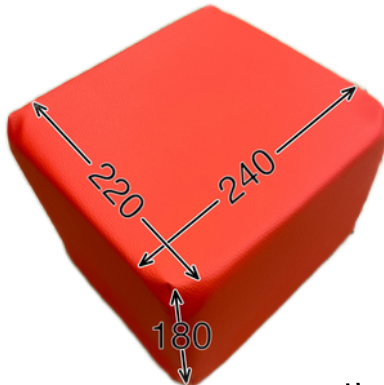

オプション

S

M

L

フェイス
サポート