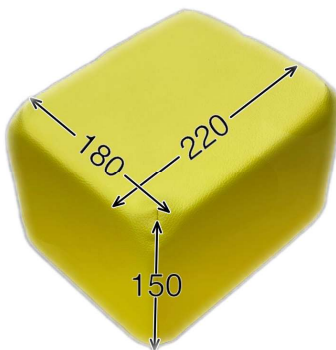

サイズ

S

M

L

寸法

カラー

レモン

オレンジ

スカイ

(センター部分)

オプション

S

M

L

フェイス
サポート

S

M

サイズ

L

おむすび
クッション

hara-biは ユーザーの皆様の声から生まれました

ポイント1 シンプルで扱いやすい！

ハラビーは調整機能を省いて、適度な姿勢保持と使いやすさを両立するちょうどよい形を目指しました。足の支えを省略して、頭部を別体にする事でコンパクトで収納しやすいサイズになりました。持ち運びの負担を少しでも減らすため、本体に中空加工を施して軽量化を図っています。

ポイント2 いろいろな条件に合わせられる！