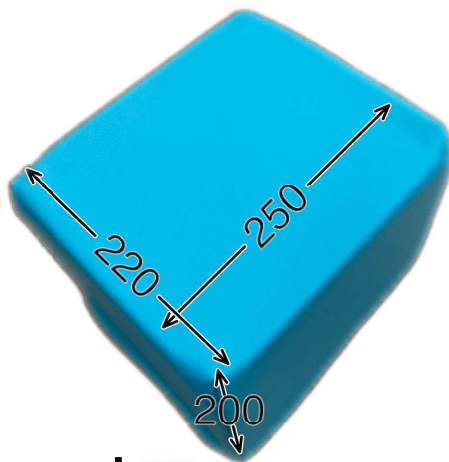

サイズ

S

M

L

寸法

カラー

レモン

オレンジ

スカイ

(センター部分)

オプション

S

M

L

フェイス
サポート

S

M

サイズ

L

おむすび
クッション

hara-biは ユーザーの皆様の声から生まれました

ポイント1 シンプルで扱いやすい！

ハラビーは調整機能を省いて、適度な姿勢保持と使いやすさを両立するちょうどよい形を目指しました。足の支えを省略して、頭部を別体にする事でコンパクトで収納しやすいサイズになりました。持ち運びの負担を少しでも減らすため、本体に中空加工を施して軽量化を図っています。

ポイント2 いろいろな条件に合わせられる！