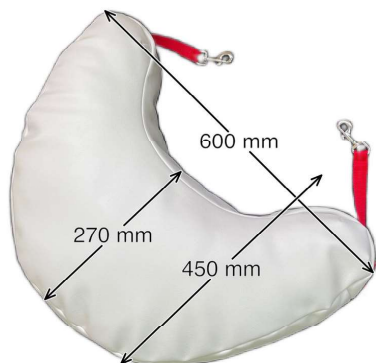

サイズ

S

M

L

寸法

カラー

レモン

オレンジ

スカイ

(センター部分)

オプション

S

M

L

フェイス
サポート

S

M

サイズ

L

おむすび
クッション

hara-biは ユーザーの皆様の声から生まれました

ポイント1 シンプルで扱いやすい！

ハラビーは調整機能を省いて、適度な姿勢保持と使いやすさを両立するちょうどよい形を目指しました。足の支えを省略して、頭部を別体にする事でコンパクトで収納しやすいサイズになりました。持ち運びの負担を少しでも減らすため、本体に中空加工を施して軽量化を図っています。

ポイント2 いろいろな条件に合わせられる！

脊柱側彎に対応できるようハラビーは少し幅広になっています。股関節の可動域制限があるお子さまも無理なく使えるよう、体幹部と大腿部の間に適度な角度をつけています。

気管切開の人工鼻や蛇管がクッションと干渉しないよう、フェイスサポート（お顔の支え）をずらして頸部に隙間を空けることができます。動きが大きいお子さまには、おむすびクッションをお試ください。

ポイント3 みんなで使える！

教室や放課後デイサービスにハラビーが1セットあると、いろいろな条件のお子さまに使用できます。カバーはふき取りしやすく耐久性が高いレザーを採用。施設用にピッタリの仕様です。