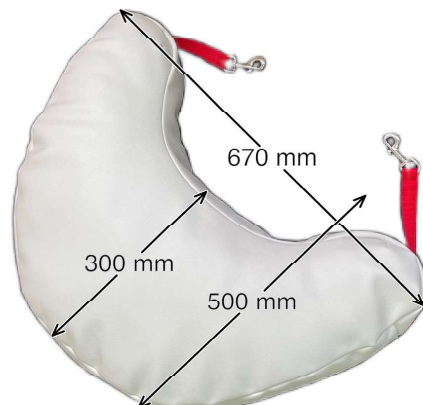

サイズ

S

M

L

寸法

カラー

レモン

オレンジ

スカイ

(センター部分)

オプション

S

M

L

フェイス
サポート

S

M

サイズ

L

おむすび
クッション

hara-biは ユーザーの皆様の声から生まれました

ポイント1 シンプルで扱いやすい！

ハラビーは調整機能を省いて、適度な姿勢保持と使いやすさを両立するちょうどよい形を目指しました。足の支えを省略して、頭部を別体にする事でコンパクトで収納しやすいサイズになりました。持ち運びの負担を少しでも減らすため、本体に中空加工を施して軽量化を図っています。

ポイント2 いろいろな条件に合わせられる！

脊柱側彎に対応できるようハラビーは少し幅広になっています。股関節の可動域制限があるお子さまも無理なく使えるよう、体幹部と大腿部の間に適度な角度をつけています。

気管切開の人工鼻や蛇管がクッションと干渉しないよう、フェイスサポート（お顔の支え）をずらして頸部に隙間を空けることができます。動きが大きいお子さまには、おむすびクッションをお試ください。

ポイント3 みんなで使える！

教室や放課後デイサービスにハラビーが1セットあると、いろいろな条件のお子さまに使用できます。カバーはふき取りしやすく耐久性が高いレザーを採用。施設用にピッタリの仕様です。