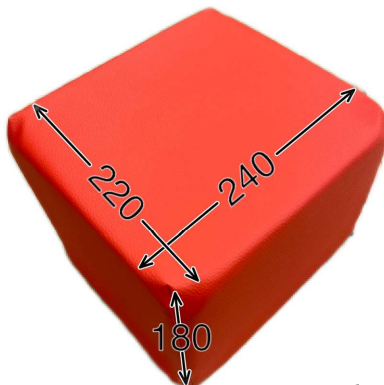

サイズ

S

M

L

寸法

カラー

レモン

オレンジ

スカイ

(センター部分)

オプション

S

M

L

フェイス
サポート

S

M

サイズ

L

おむすび
クッション

hara-biは ユーザーの皆様の声から生まれました

ポイント1 シンプルで扱いやすい！

ハラビーは調整機能を省いて、適度な姿勢保持と使いやすさを両立するちょうどよい形を目指しました。足の支えを省略して、頭部を別体にする事でコンパクトで収納しやすいサイズになりました。持ち運びの負担を少しでも減らすため、本体に中空加工を施して軽量化を図っています。

ポイント2 いろいろな条件に合わせられる！