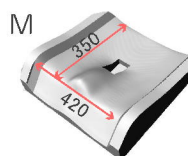

マルチ対応

ベルトやパッドの位置は自由に簡単に調整できます。大人から子供まで幅広く、薄着の夏から厚着の冬まで一年を通じて使えます。

姿勢保持

5点式ベルトと体幹パッドで身体を安定して支えます。

背もたれに巻きつけるだけの新型ベルトで取り付けも簡単に！

基本セット

オプション

◎ヘッドレスト

◎体幹センターパッド
体幹パッドの間が広い場合に使用することでよりフィット感が得られます。

◎背シートパッド
(80・100・200)
腰部の隙間にセットすることでより安定した姿勢が保てます。

◎座面 (S・M・L)

シートカラー

ブラック

*シート及びベルトのカバー色はブラックのみとなります。