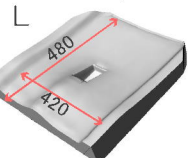

マルチ対応

ベルトやパッドの位置は自由に簡単に調整できます。大人から子供まで幅広く、薄着の夏から厚着の冬まで一年を通じて使えます。

姿勢保持

5点式ベルトと体幹パッドで身体を安定して支えます。

背もたれに巻きつけるだけの新型ベルトで取り付けも簡単に！

基本セット

オプション

◎ヘッドレスト

◎体幹センターパッド
体幹パッドの間が広い場合に使用することでよりフィット感が得られます。

◎背シートパッド
(80・100・200)
腰部の隙間にセットすることでより安定した姿勢が保てます。

◎座面 (S・M・L)

シートカラー

ブラック

*シート及びベルトのカバー色はブラックのみとなります。