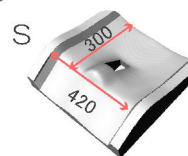

マルチ対応

ベルトやパッドの位置は自由に簡単に調整できます。大人から子供まで幅広く、薄着の夏から厚着の冬まで一年を通じて使えます。

姿勢保持

5点式ベルトと体幹パッドで身体を安定して支えます。

背もたれに巻きつけるだけの新型ベルトで取り付けも簡単に！

基本セット

オプション

◎ヘッドレスト

◎体幹センターパッド
体幹パッドの間が広い場合に使用することでよりフィット感が得られます。

◎背シートパッド
(80・100・200)
腰部の隙間にセットすることでより安定した姿勢が保てます。

◎座面 (S・M・L)

シートカラー

ブラック

*シート及びベルトのカバー色はブラックのみとなります。